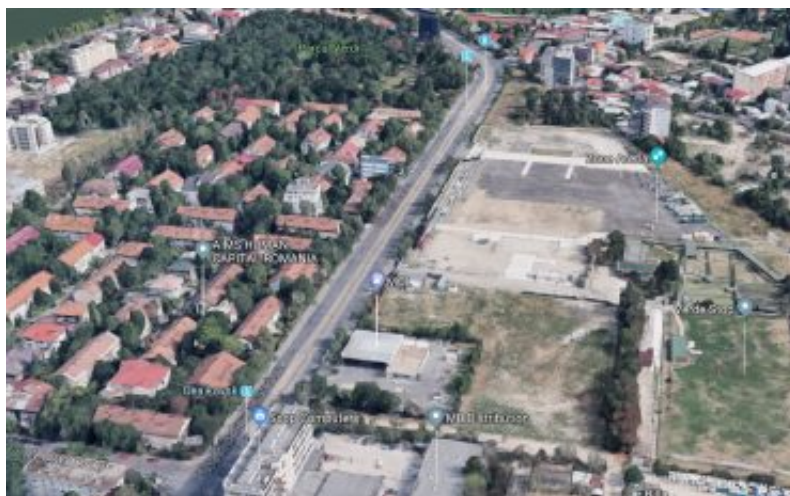

Ultimele Oferte ADAUGATE

[Detalii](#)

[VANZARE TEREN BARBU VACARESCU STRADAL | 300 MP](#) Mun. Bucuresti, Sector 2,
Barbu Vacarescu

... [Mai multe Detalii](#) »

PRET: 330000 EUR / TOTAL