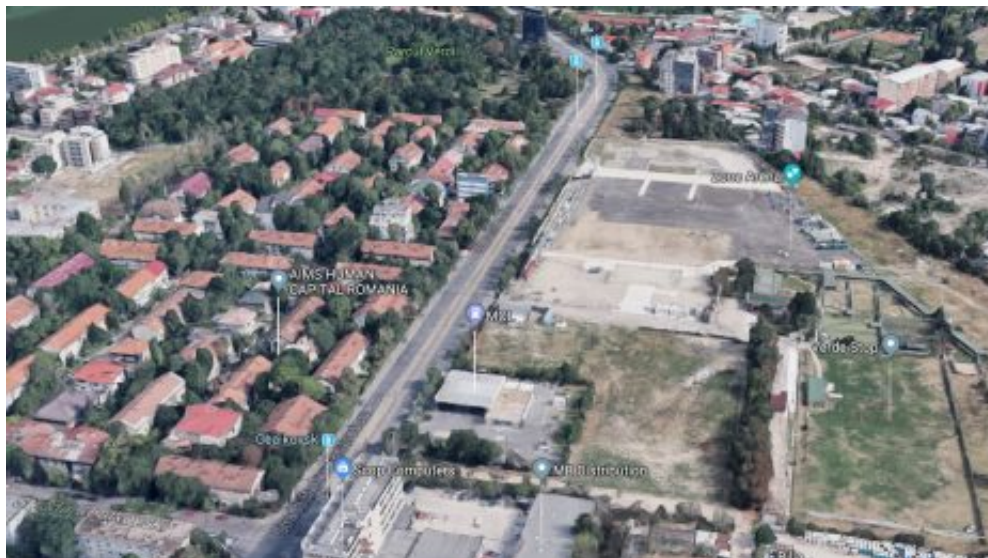

Proprietati Recomandate

[Detalii](#)

[VANZARE TEREN BARBU VACARESCU STRADAL | 300 MP](#) Mun. Bucuresti, Sector 2,

Barbu Vacarescu

VANZARE TEREN BARBU VACARESCU STRADAL – Professional Consulting va propune spre achizitionare un teren viran in suprafata de 300 metri patrati avand o deschidere de 12... [Mai multe Detalii »](#)

PRET: 330000 EUR / TOTAL

[Detalii](#)

[VANZARE TEREN STIRBEI VODA BERZEI | 1073 MP](#) Mun. Bucuresti, Sector 1, Stirbei Voda

VANZARE TEREN STIRBEI VODA BERZEI – Va oferim spre achizitionare un teren viran in suprafata de 1.073 metri patrati cu o deschidere... [Mai multe Detalii »](#)