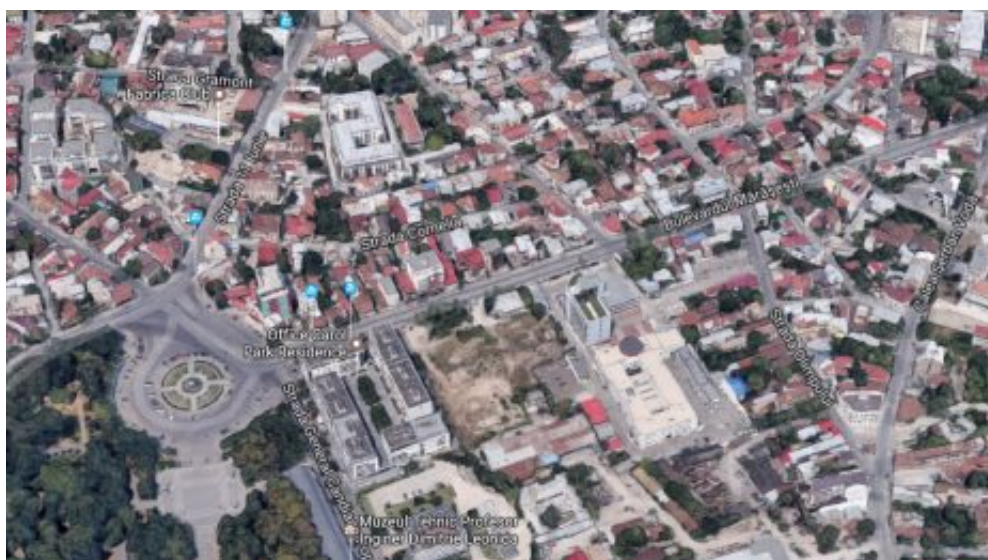

[Detalii](#)

[VANZARE TEREN PARCUL CAROL MARASESTI | 8835 MP](#) Mun. Bucuresti, Sector 4, Marasesti

VANZARE TEREN PARCUL CAROL MARASESTI – Va propunem spre achizitionare un teren deosebit amplasat in zona Unirii – Parcul... [Mai multe Detalii »](#)